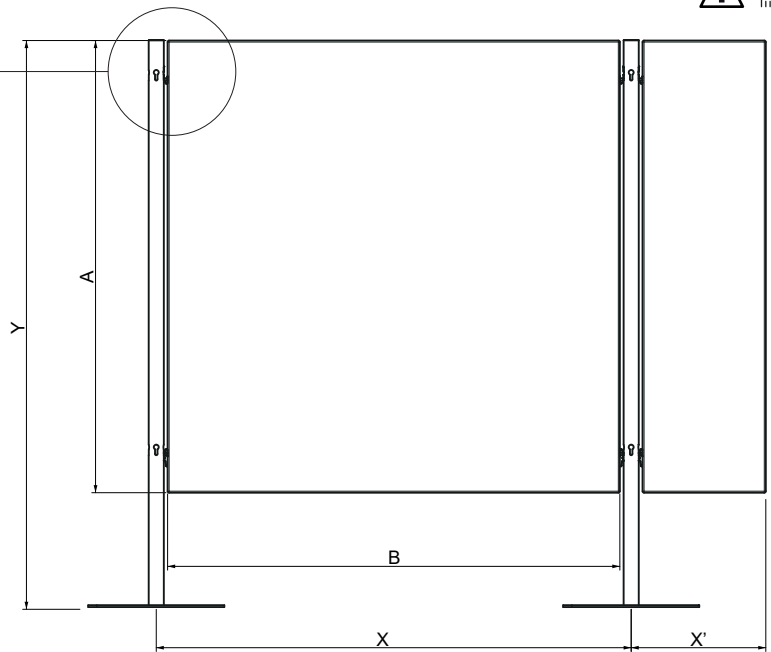

# Stereo

<b>B</b>	299	599	1199	1799	2399
<b>X</b>	659	1259	1859	2459	
<b>X'</b>	329				
<hr/>					
<b>A</b>		1199	1799	2399	
<b>Y</b>		1495	1837	2437	
<b>Y-A</b>		296	38	38	

**France**

43, allée Mégevie  
33174 Gradignan